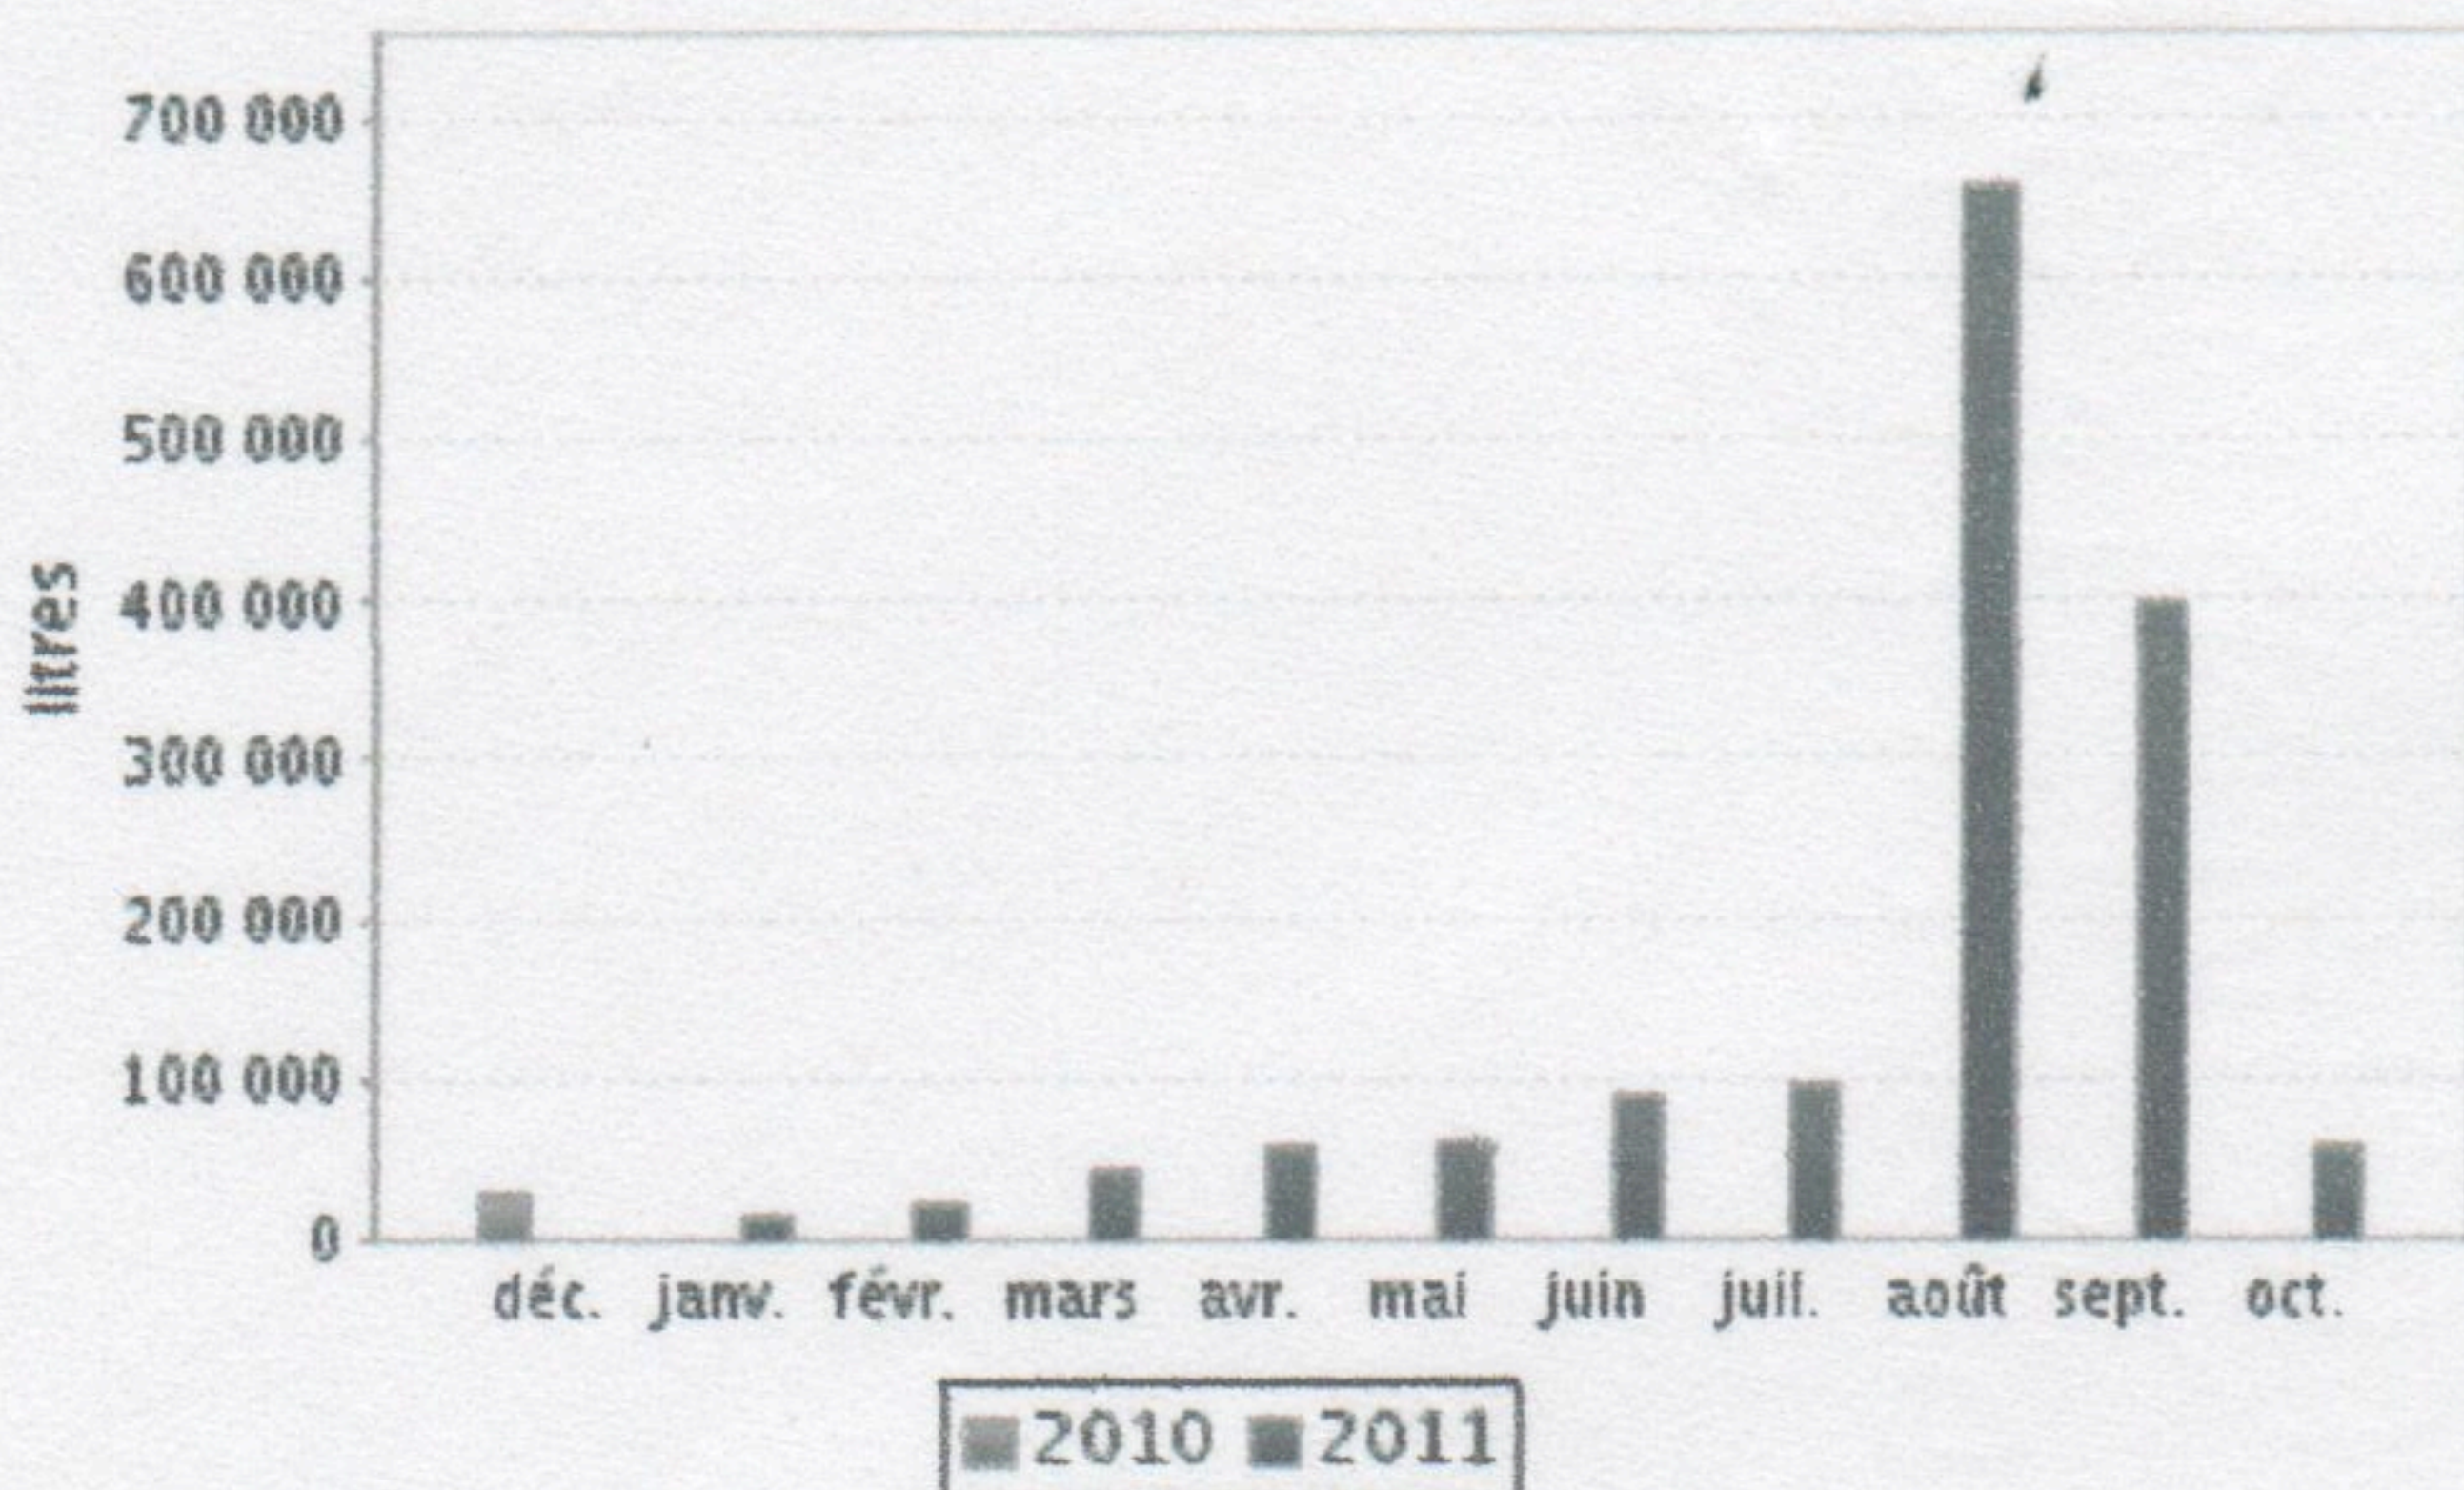

Votre espace client | Veolia Eau à votre service | L'eau dans votre ville | L'eau à la maison | L'eau et la santé | Nous contacter

Accueil > Votre espace client > Votre consommation

Votre consommation

Retrouvez dans cette rubrique l'historique de vos consommations facturées. Si votre compteur est télé relevé, retrouvez également l'historique des relevés de votre compteur et de votre consommation au quotidien.

Gérez vos consommations

Transmettez votre relevé
Estimez votre consommation d'eau

* Votre contrat : LA SOURCE

Référence du contrat : 20.065.240.00159001

Titulaire / Adresse du lieu desservi :
SCI LA SOURCE
300 RUE DU PROGRES
Z.A.
34820 - TEYRAN

Historique des consommations

CHOIX DE L' AFFICHAGE

Périodicité Jour Mois

De décembre 2010

A novembre 2011

Format Graphe Données

Unités Litres m³

Valider

|| Août 656,22 m³
|| Septembre 396,27 m³